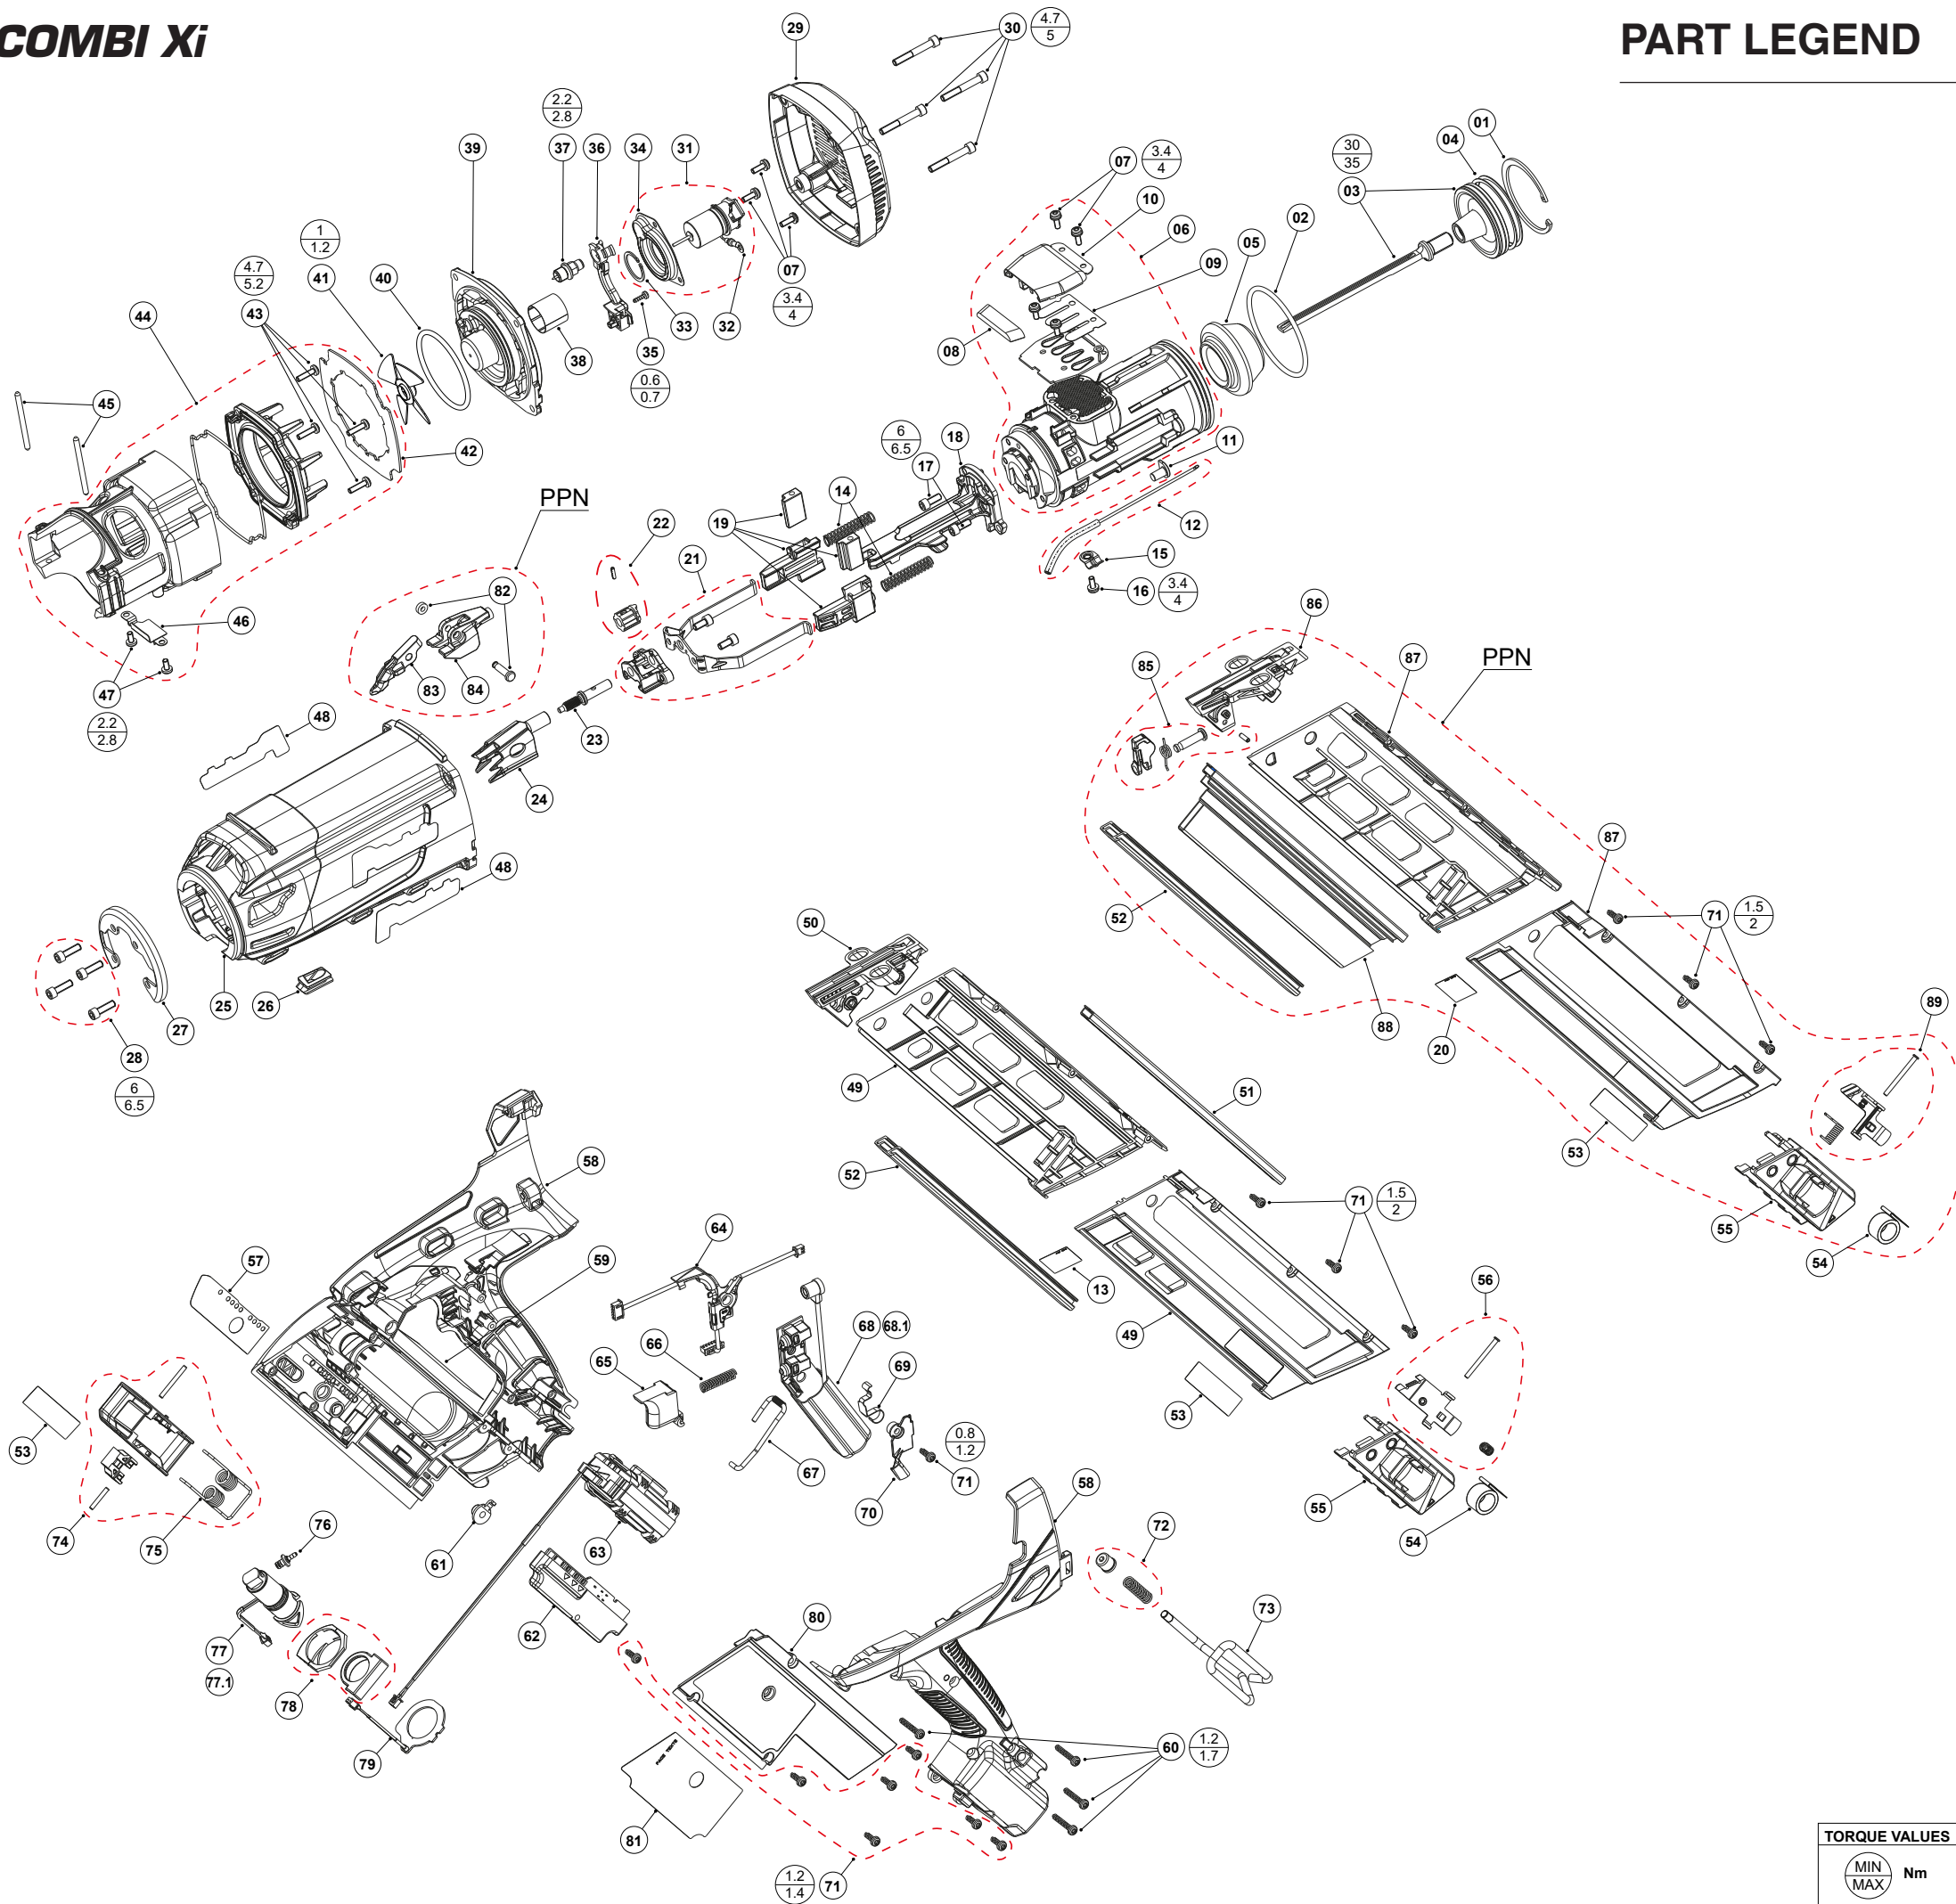

## TOOL SCHEMATIC AND PARTS

TORQUE VALUES	
MIN	Nm
MAX	

REP	CODE	QUANTITY	DESCRIPTION
01	336680	1	RETAINER RING
02	013743	1	CYLINDER O'RING
03	014853	1	PISTON ASSEMBLY
04	336670	2	PISTON RING
05	013778	1	BUMPER
06	019292	1	CYLINDER ASSEMBLY
07	900596	5	SCREW SWAGE FORM 4-11
08	336570	1	MUFFLER
09	336560	1	REED VALVE
10	336580	1	MUFFLER COVER
11	019283	2	COMBUSTION CHAMBER SPRING GUIDE
12	013737	1	INJECTION PIPE ASSEMBLY
13	014854	1	FRAMER MAGAZINE LABEL
14	019276	2	COMBUSTION CHAMBER SPRING
15	013738	1	BRACKET FUEL LINE
16	900595	1	SCREW SWAGE FORM 4-9
17	019819	2	SCREW TORX 25 M5-12
18	018846	1	NOSE
19	019289	1	COMBUSTION CHAMBER BUMPER ASS.
20	014855	1	PPN MAGAZINE LABEL
21	019402	1	UPPER PROBE ASSEMBLY
22	019295	1	KNOB
23	019735	1	PROBE AXIS
24	019278	1	FRAMER PROBE
25	019275	1	CARTER
26	013812	1	ELECTROVALVE HEAT PROTECTOR
27	013787	1	CARTER COVER
28	013813	4	SCREW CHC M5-16
29	019121	1	REAR CAP
30	013797	4	SCREW CHC M5-35
31	019077	1	MOTOR ASSEMBLY
32	014771	1	FAN MOTOR GROUND WIRE
33	401355	1	RETAINING RING
34	900470	1	MOTOR MOUNT
35	404702	1	SCREW THREAD FORMING 6 x 3/8
36	013808	1	WIRES GUIDE
37	013731	1	SPARK PLUG ASSEMBLY
38	321590	1	MOTOR SLEEVE
39	013740	1	CYLINDER HEAD
40	321650	1	CYLINDER O'RING
41	321660	1	FAN BLADE ASSEMBLY
42	013750	1	SEAL
43	900969	4	SCREW SWAGE FORM 4-15
44	019288	1	COMBUSTION CHAMBER ASSEMBLY
45	013781	2	COMBUSTION CHAMBER STOP PIN
46	019073	1	COMBUSTION CHAMBER LOCK OUT
47	013805	2	SCREW TAP TYPE 4 x 8
48	015000	2	CARTER LABEL
49	019291	1	FRAMER MAG. FLANGES (LEFT & RIGHT)
50	014856	1	FRAMER SHEAR BLOCK
51	013763	1	FRAMER NAIL CHANNEL
52	019280	1	COVER PLATE MAGAZINE
53	014864	3	NAME TOOL LABEL
54	013767	1	MAGAZINE SPRING
55	019279	1	FRAMER FOLLOWER ASSEMBLY
56	013762	1	FRAMER FOLLOWER SUB ASSEMBLY
57	014999	1	LEVELS LABEL
58	019297	1	HANDLES ASSEMBLY (LEFT & RIGHT)
59	014857	1	NAME PLATE LABEL
60	013799	4	SCREW ECO-SYN TORX 4x25
61	019089	1	POWER BUTTON
62	019091	1	DEL ASSEMBLY
63	019273	1	BATTERY TERMINAL ASSEMBLY
64	019286	1	WIRES ASSEMBLY
65	019119	1	TRIGGER
66	013783	1	TRIGGER SPRING
67	019084	1	COMBUSTION CHAMBER LOCK BAR
68	019096	1	RED S-MEFI
68-1	019097	1	BLACK S-MEFI
69	013734	1	CONTACT LEVER
70	013785	1	CONTACTOR PLATE
71	013798	14	SCREW ECO-SYN TORX 4x12
72	019290	1	HOOK SPRING ASSEMBLY
73	019284	1	HOOK
74	019293	1	LOCK MAGAZINE SYSTEM
75	019285	1	SPRING LOCK MAGAZINE SYSTEM
76	013739	1	ELECTROVANNE PLUG CONNECTION
77	019116	1	RED ELECTROVALVE ASSEMBLY
77-1	019117	1	BLACK ELECTROVALVE ASSEMBLY
78	019088	1	EJECT BUTTON ASSEMBLY
79	019282	1	ANTENNA
80	019281	1	HANDLE COVER
81	014858	1	HANDLE COVER LABEL
82	019298	1	PPN PROBE PIN AXIS
83	014859	1	PPN PROBE LATCH
84	014860	1	PPN PROBE
85	014861	1	PPN GUIDE ASSEMBLY
86	014862	1	PPN SHEAR BLOCK
87	014863	1	PPN MAG. FLANGES (LEFT & RIGHT)
88	013763	1	PPN NAIL CHANNEL
89	014399	1	PPN FOLLOWER SUB ASSEMBLY